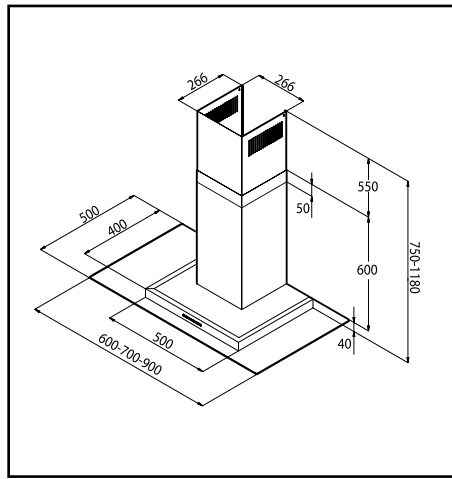

CHG MP 90 SS GL / 60 SS GL