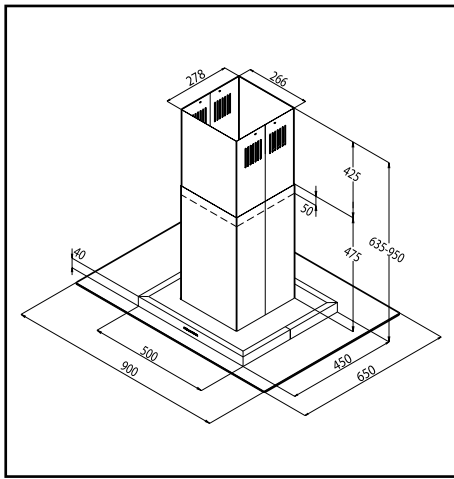

CHG MP 90X60 SS GL IS